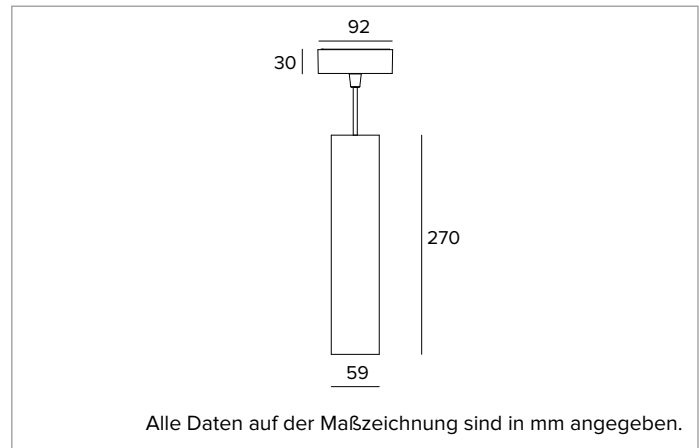

1T9804DA | LABEL 6 - Pendelleuchte

Pendelleuchte für LED-Leuchtmittel mit direkter Lichtemission mit Netzspannung

		3000K	H(m)	D(m)	Emax(lx)
		Ra90		16°	
		Fixture Power	10W	1	0.28
		Source Flux	1182lm	2	0.55
		Fixture Flux	868lm	3	0.83
		Efficacy	91lm/W	4	1.11
TS1984	Imax=5991cd/klm	Imax	7081cd	5	1.39

Ähnliche Farbtemperatur: 3000K

Lebensdauer (L80/B10): >50000h tq +25°C

BELEUCHUNGSTECHNISCHE MERKMALE

Version SP - Präzisionsoptik aus metallbeschichtetem Polycarbonat, holografischer Diffusorfilter und Cut-Off-Ring aus schwarzem Silikon.